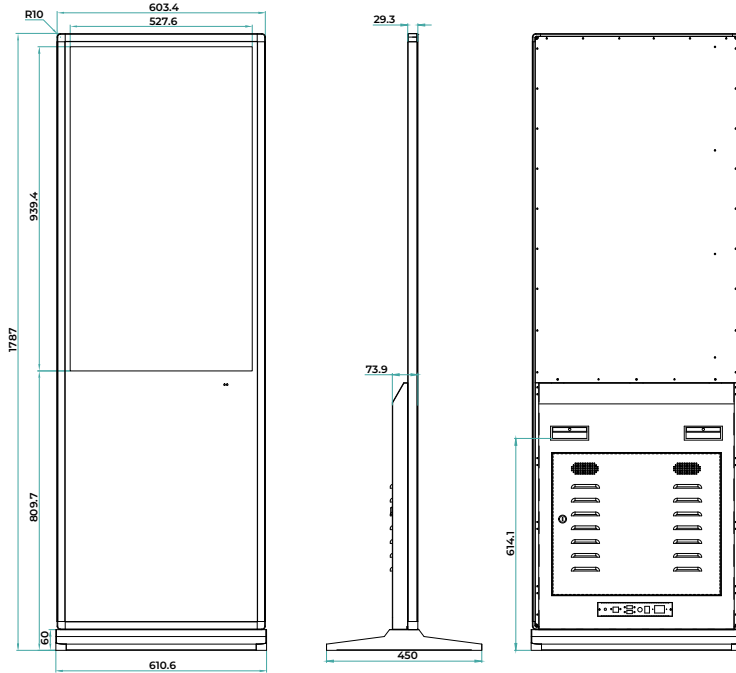

Specifiche ambientali

Temperatura operativa	0°C ~ 40°C
Umidità operativa	10%~90%RH
Temperatura di stoccaggio	-20°C ~ 60°C
Umidità di stoccaggio	10% ~ 90%RH
Altitudine	Inferiore ai 5000 metri

Specifiche fisiche

Materiale	Struttura in metallo; vetro temperato per protezione LCD		
Colore frontale	Grigio; Nero		
Dimensioni dispositivo	1787X610X450 mm	1959,9X757X450 mm	

IT-DS43IR-V2